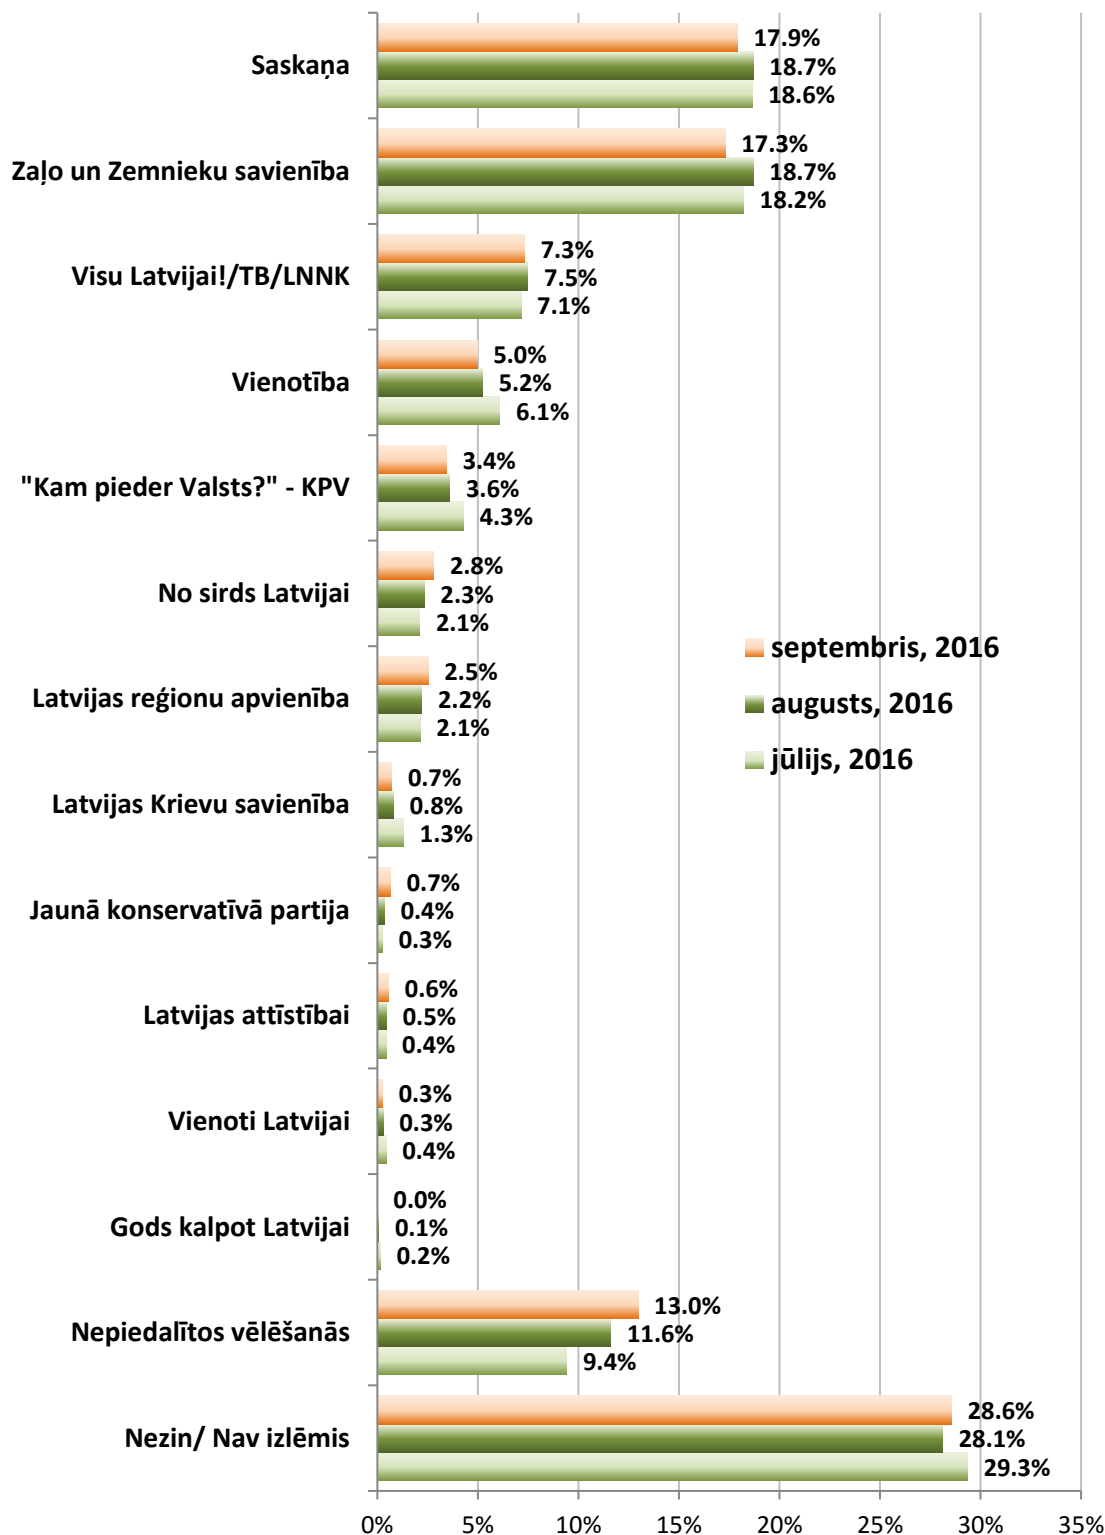

**Par kuru politisko partiju Jūs domājat, ka balsotu,  
ja rīt notiktu Saeimas vēlēšanas?  
(LR pilsoņi, 2016.gada septembris)**

**Par kuru politisko partiju Jūs domājat, ka balsotu,  
ja rīt notiktu Saeimas vēlēšanas?  
(LR pilsoņi)**

**"Latvijas Fakti"**

Aptauja notika no 2016.gada 10.septembra līdz 21.septembrim.  
Tika aptaujāti 1004 LR pilsoņi.