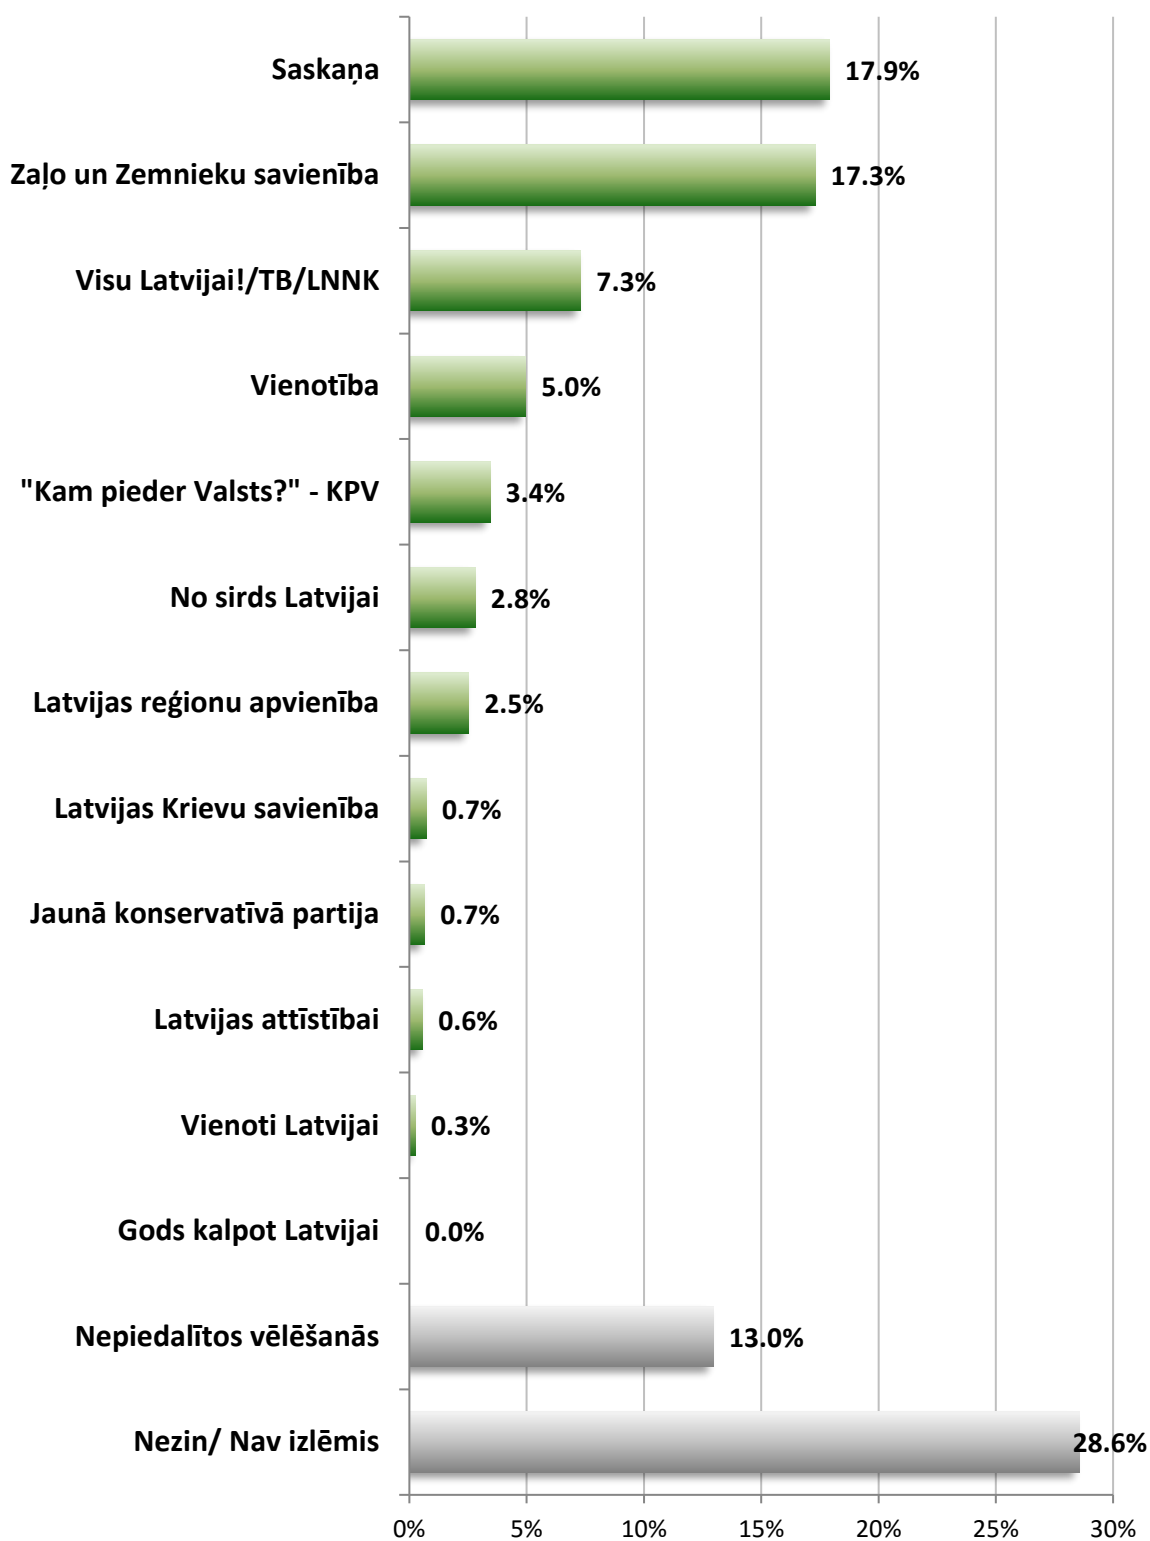

**Par kuru politisko partiju Jūs domājat, ka balsotu,  
ja rīt notiktu Saeimas vēlēšanas?  
(LR pilsoņi, 2016.gada septembris)**

**Par kuru politisko partiju Jūs domājat, ka balsotu,  
ja rīt notiktu Saeimas vēlēšanas?  
(LR pilsoņi)**

**"Latvijas Fakti"**

Aptauja notika no 2016.gada 10.septembra līdz 21.septembrim.  
Tika aptaujāti 1004 LR pilsoņi.